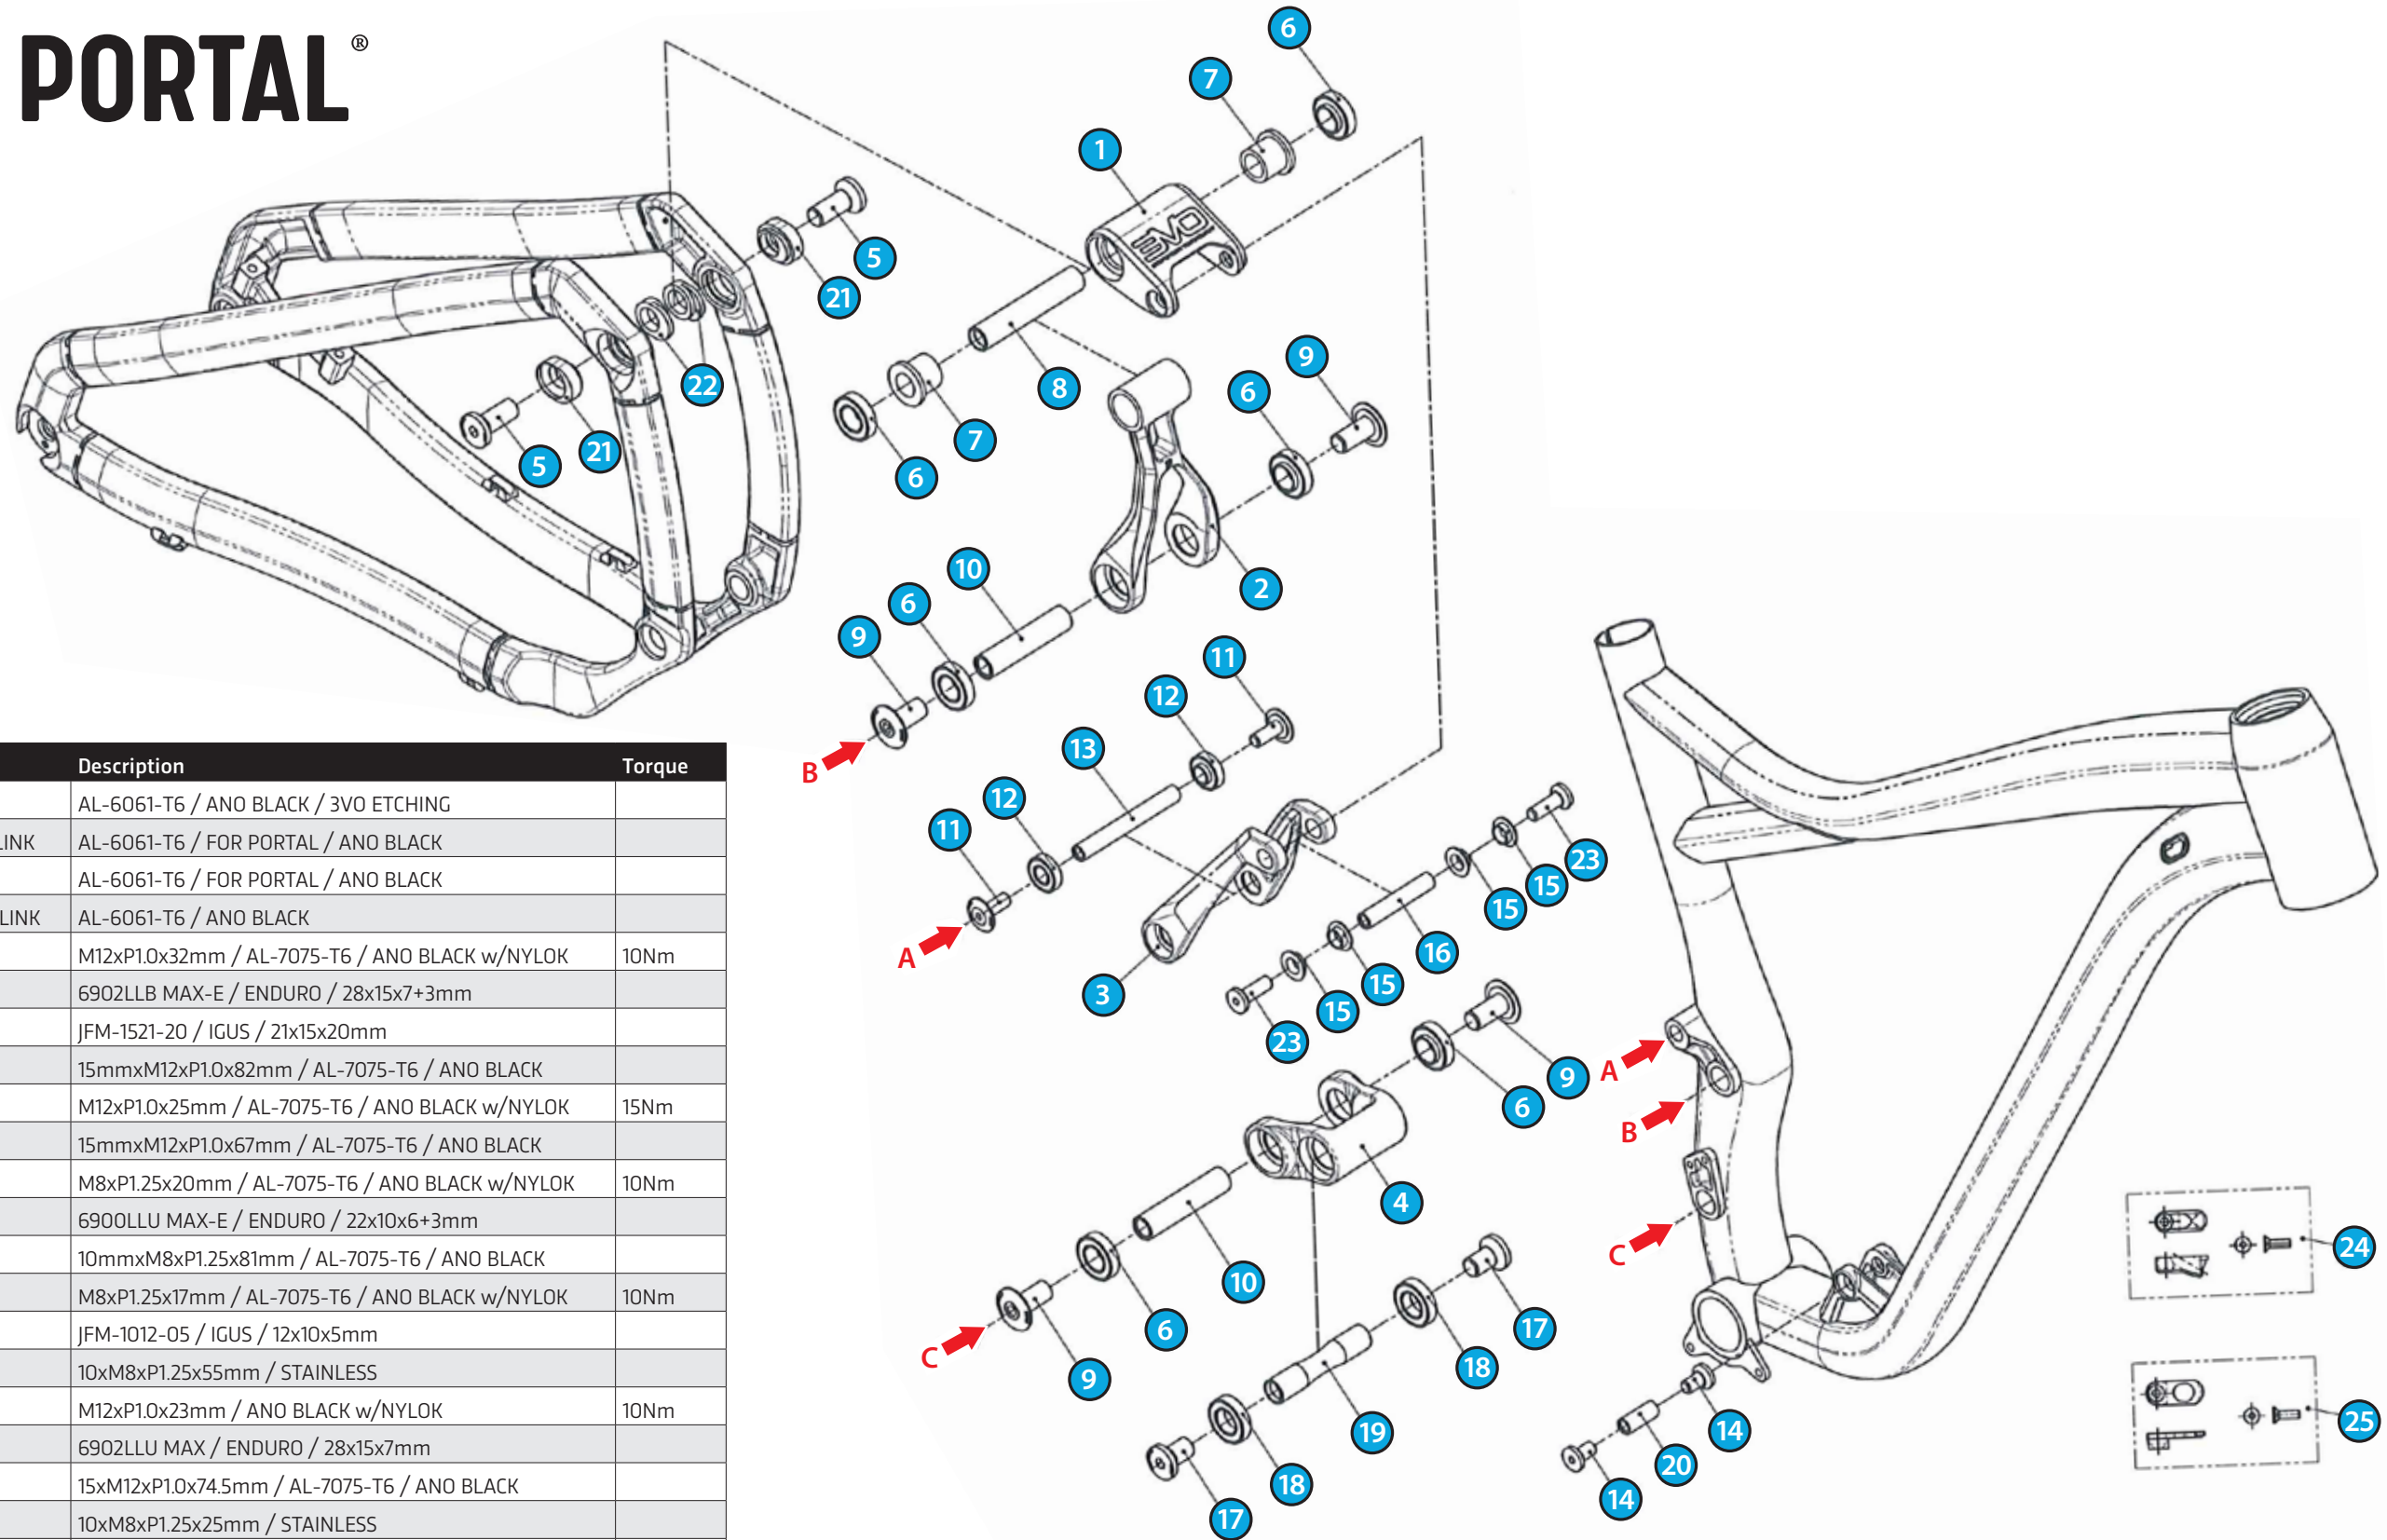

JAMIS[®] BIKES PORTAL[®]

Reference #	Jamis Part #	Part Type	Description	Torque
1	86-0001-BK	CAP LINK	AL-6061-T6 / ANO BLACK / 3VO ETCHING	
2	86-0004-BK	UPPER REAR TRIANGLE LINK	AL-6061-T6 / FOR PORTAL / ANO BLACK	
3	86-0005-BK	SHOCK LINK	AL-6061-T6 / FOR PORTAL / ANO BLACK	
4	86-0006-BK	LOWER REAR TRIANGLE LINK	AL-6061-T6 / ANO BLACK	
5	86-0007-BK	BOLT	M12xP1.0x32mm / AL-7075-T6 / ANO BLACK w/NYLOK	10Nm
6	86-0008	BEARING	6902LLB MAX-E / ENDURO / 28x15x7+3mm	
7	86-0009	BUSHING	JFM-1521-20 / IGUS / 21x15x20mm	
8	86-0010-BK	PIN	15mmxM12xP1.0x82mm / AL-7075-T6 / ANO BLACK	
9	86-0011-BK	BOLT	M12xP1.0x25mm / AL-7075-T6 / ANO BLACK w/NYLOK	15Nm
10	86-0012-BK	PIN	15mmxM12xP1.0x67mm / AL-7075-T6 / ANO BLACK	
11	86-0013-BK	BOLT	M8xP1.25x20mm / AL-7075-T6 / ANO BLACK w/NYLOK	10Nm
12	86-0014	BEARING	6900LLU MAX-E / ENDURO / 22x10x6+3mm	
13	86-0015-BK	PIN	10mmxM8xP1.25x81mm / AL-7075-T6 / ANO BLACK	
14	86-0016-BK	BOLT	M8xP1.25x17mm / AL-7075-T6 / ANO BLACK w/NYLOK	10Nm
15	86-0017	BUSHING	JFM-1012-05 / IGUS / 12x10x5mm	
16	86-0018-BK	PIN	10xM8xP1.25x55mm / STAINLESS	
17	86-0019-BK	BOLT	M12xP1.0x23mm / ANO BLACK w/NYLOK	10Nm
18	86-0020	BEARING	6902LLU MAX / ENDURO / 28x15x7mm	
19	86-0021-BK	PIN	15xM12xP1.0x74.5mm / AL-7075-T6 / ANO BLACK	
20	86-0022-BK	PIN	10xM8xP1.25x25mm / STAINLESS	
21	86-0023-BK	HiLo OUTSIDE WASHER	AL-6061-T6 / ANO BLACK	
22	86-0024-BK	HiLo INSIDE WASHER	AL-6061-T6 / ANO BLACK	
23	86-0027-BK	BOLT	M8xP1.25x27mm / AL-7075-T6 / ANO BLACK w/NYLOK	10Nm
24	86-0025	ACE PLATE	FOR BRAKE AND DERAILLEUR HOUSING	
25	86-0026	ACE PLATE	FOR DROPPER SEAT POST ENTRY	
NOT SHOWN	65-0009	DERAILLEUR HANGER	M12XP1.75 / AL7075-T73 / ANO BLACK	
NOT SHOWN	99-1100	CHAIN STAY PROTECTOR	BLACK PU 3M ADHESIVE	
NOT SHOWN		REAR AXLE	M12XP1.75x174mm / ANO BLACK	15Nm