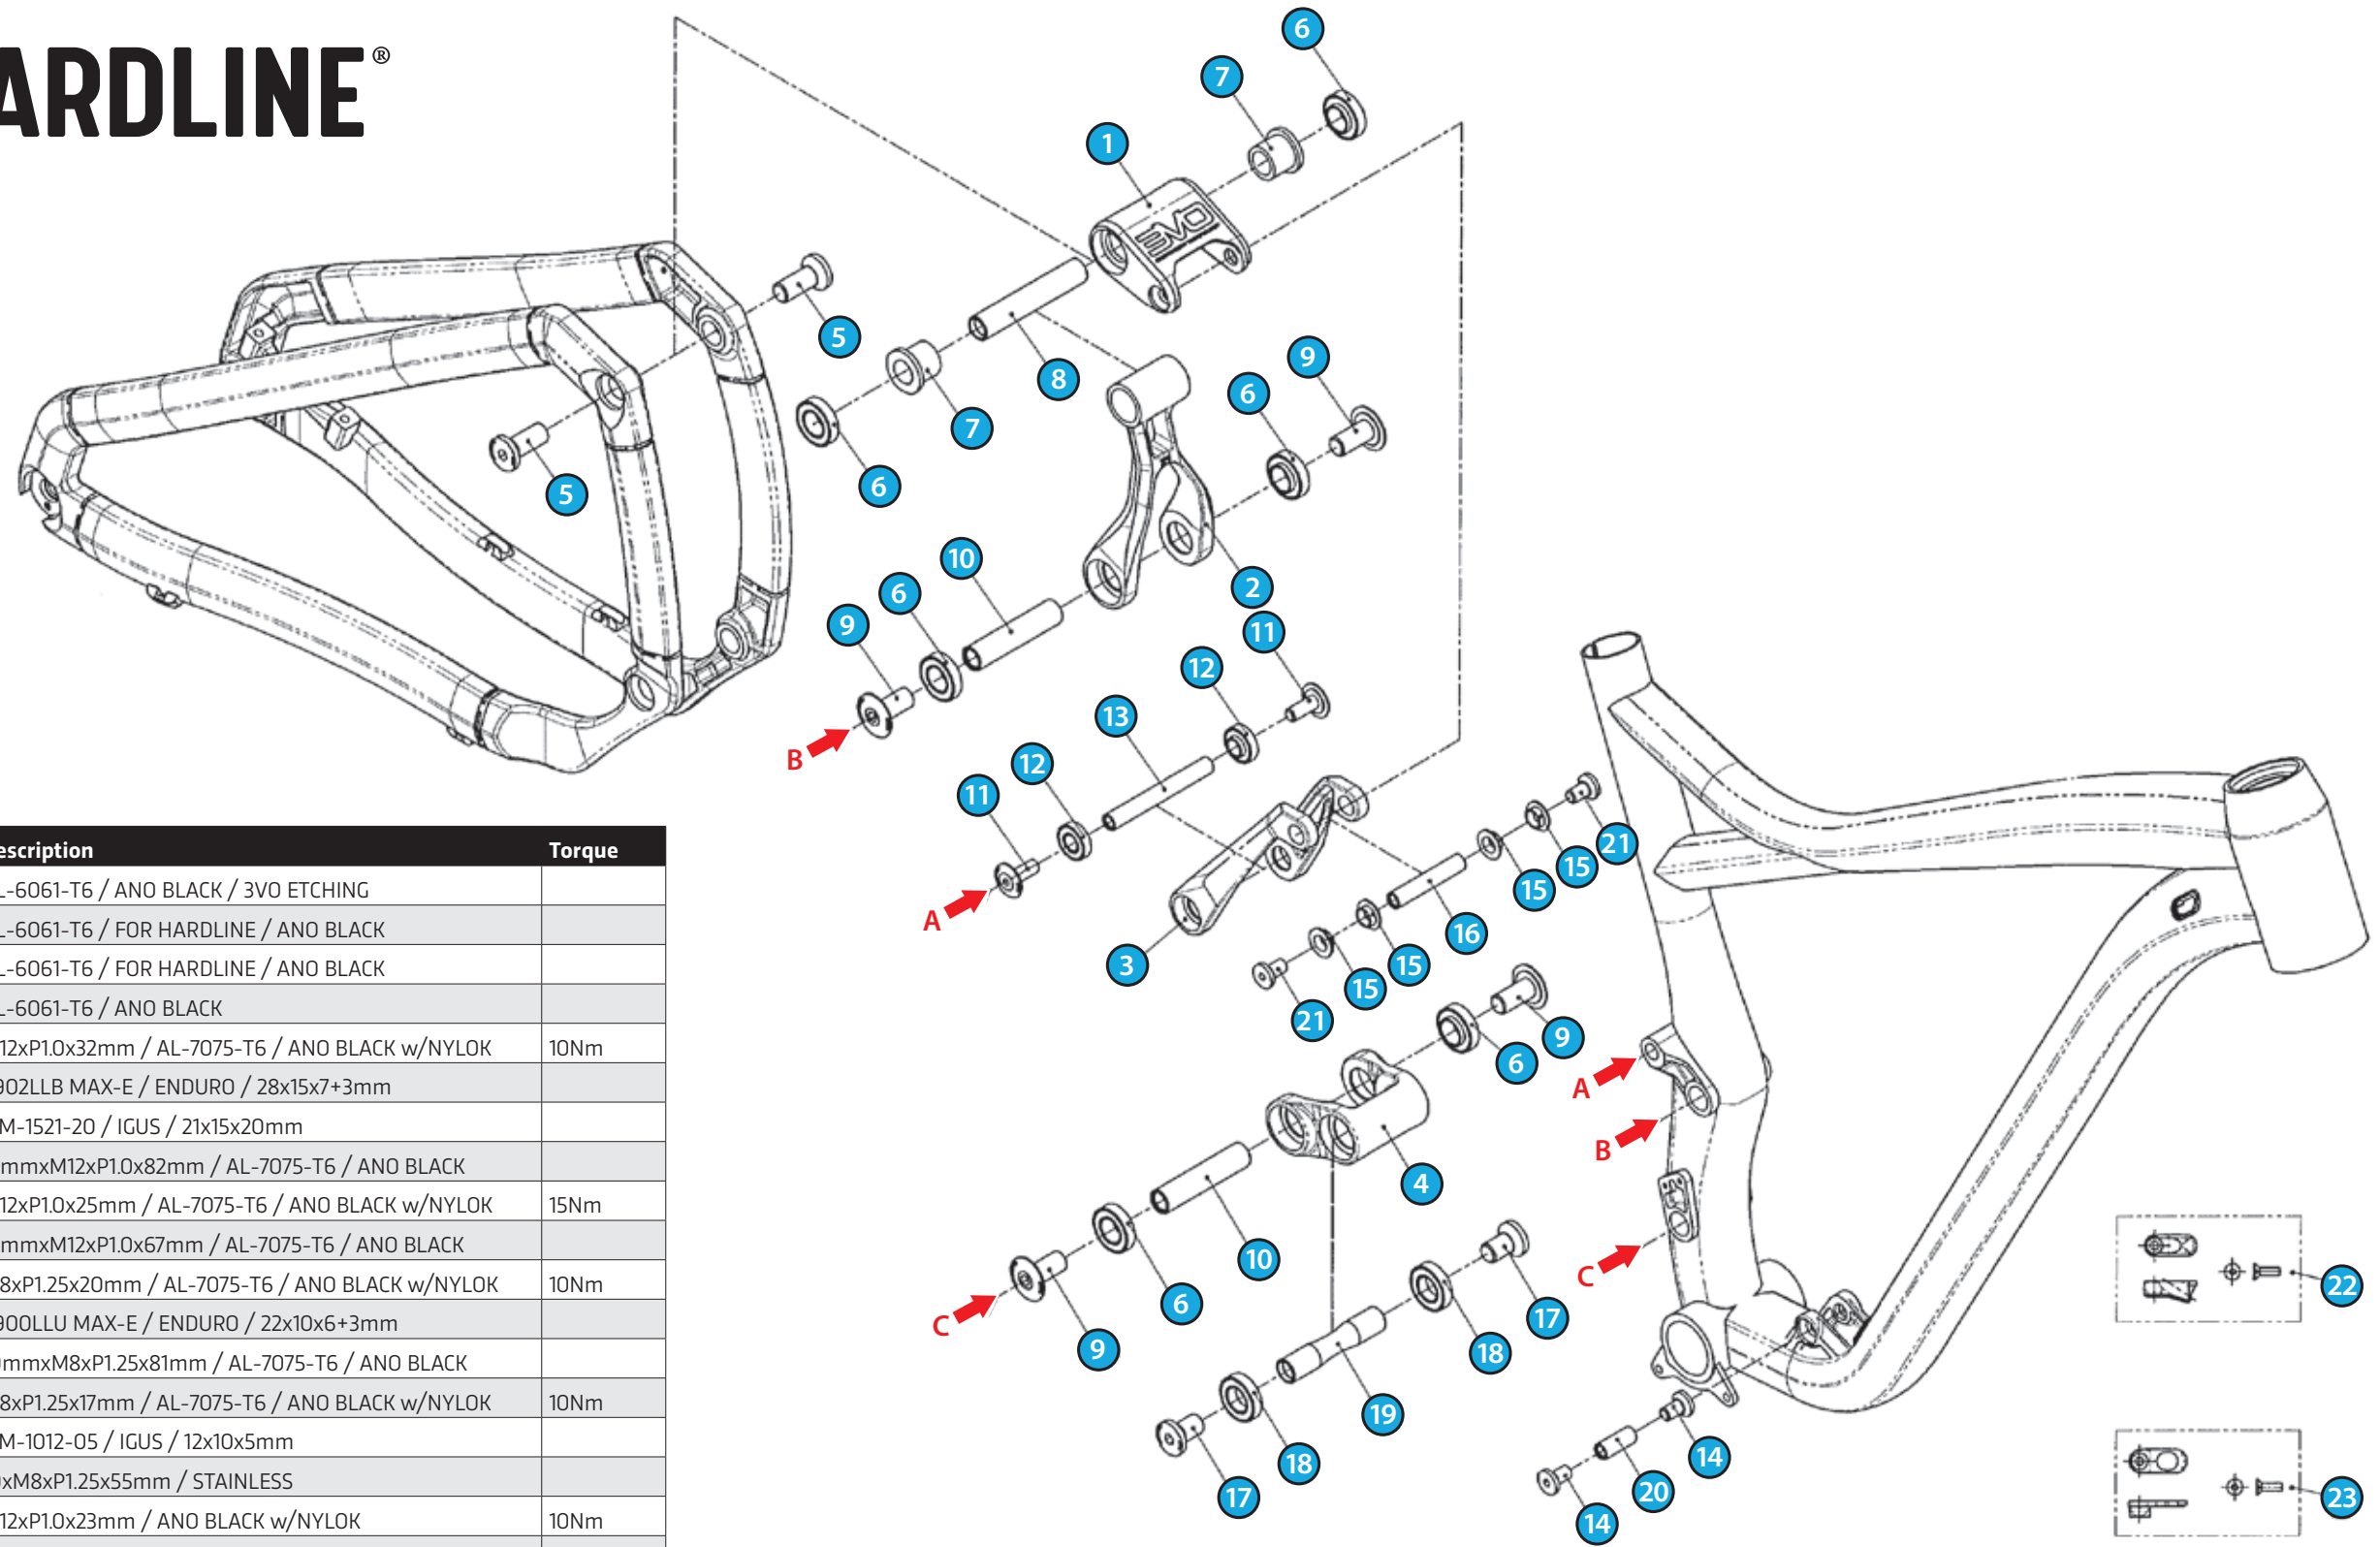

JAMIS BIKES HARDLINE®

Reference #	Jamis Part #	Part Type	Description	Torque
1	86-0001-BK	CAP LINK	AL-6061-T6 / ANO BLACK / 3VO ETCHING	
2	86-0002-BK	UPPER REAR TRIANGLE LINK	AL-6061-T6 / FOR HARDLINE / ANO BLACK	
3	86-0003-BK	SHOCK LINK	AL-6061-T6 / FOR HARDLINE / ANO BLACK	
4	86-0006-BK	LOWER REAR TRIANGLE LINK	AL-6061-T6 / ANO BLACK	
5	86-0007-BK	BOLT	M12xP1.0x32mm / AL-7075-T6 / ANO BLACK w/NYLOK	10Nm
6	86-0008	BEARING	6902LLB MAX-E / ENDURO / 28x15x7+3mm	
7	86-0009	BUSHING	JFM-1521-20 / IGUS / 21x15x20mm	
8	86-0010-BK	PIN	15mmxM12xP1.0x82mm / AL-7075-T6 / ANO BLACK	
9	86-0011-BK	BOLT	M12xP1.0x25mm / AL-7075-T6 / ANO BLACK w/NYLOK	15Nm
10	86-0012-BK	PIN	15mmxM12xP1.0x67mm / AL-7075-T6 / ANO BLACK	
11	86-0013-BK	BOLT	M8xP1.25x20mm / AL-7075-T6 / ANO BLACK w/NYLOK	10Nm
12	86-0014	BEARING	6900LLU MAX-E / ENDURO / 22x10x6+3mm	
13	86-0015-BK	PIN	10mmxM8xP1.25x81mm / AL-7075-T6 / ANO BLACK	
14	86-0016-BK	BOLT	M8xP1.25x17mm / AL-7075-T6 / ANO BLACK w/NYLOK	10Nm
15	86-0017	BUSHING	JFM-1012-05 / IGUS / 12x10x5mm	
16	86-0018-BK	PIN	10xM8xP1.25x55mm / STAINLESS	
17	86-0019-BK	BOLT	M12xP1.0x23mm / ANO BLACK w/NYLOK	10Nm
18	86-0020	BEARING	6902LLU MAX / ENDURO / 28x15x7mm	
19	86-0021-BK	PIN	15xM12xP1.0x74.5mm / AL-7075-T6 / ANO BLACK	
20	86-0022-BK	PIN	10xM8xP1.25x25mm / STAINLESS	
21	86-0027-BK	BOLT	M8xP1.25x27mm / AL-7075-T6 / ANO BLACK w/NYLOK	10Nm
22	86-0025	ACE PLATE	FOR BRAKE AND DERAILLEUR HOUSING	
23	86-0026	ACE PLATE	FOR DROPPER SEAT POST ENTRY	
NOT SHOWN	65-0009	DERAILLEUR HANGER	M12XP1.75 / AL7075-T73 / ANO BLACK	
NOT SHOWN	99-1100	CHAIN STAY PROTECTOR	BLACK PU 3M ADHESIVE	
NOT SHOWN		REAR AXLE	M12XP1.75x174mm / ANO BLACK	15Nm